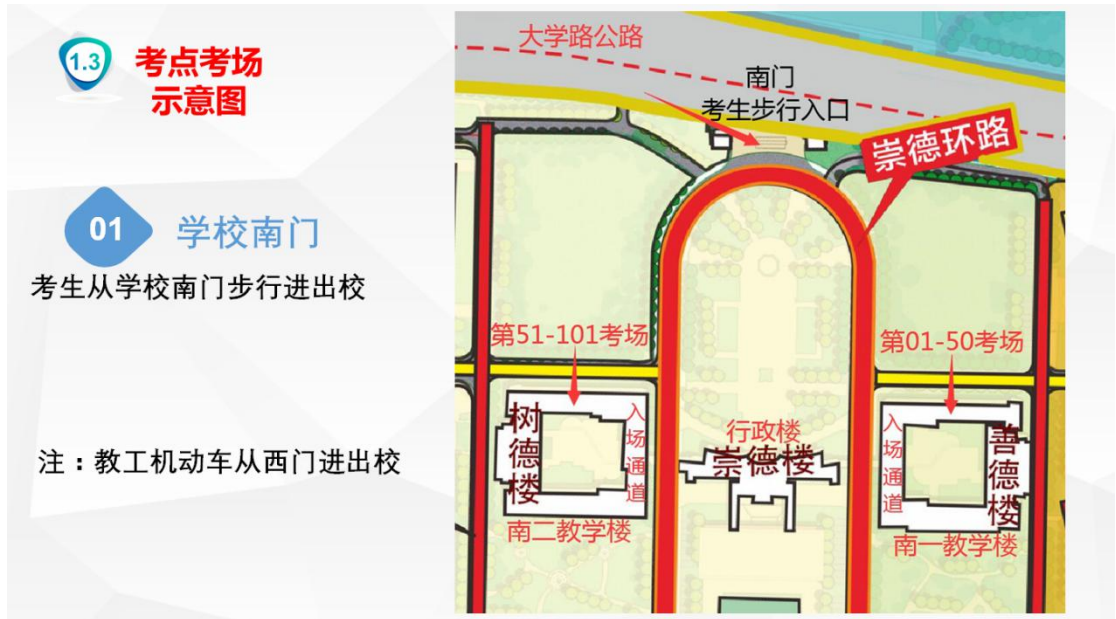

## 之考点指引篇

2024 年全国硕士研究生招生考试初试将于 2023 年 12 月 23 日至 24 日举行。我市共设 3 个考点。各考点赴考指引来了！考生速看！

### 一、韶关学院考点

地址：韶关市浈江区大学路 288 号

位置如下图

考生须从韶关学院南门进入考点。考场分布图：